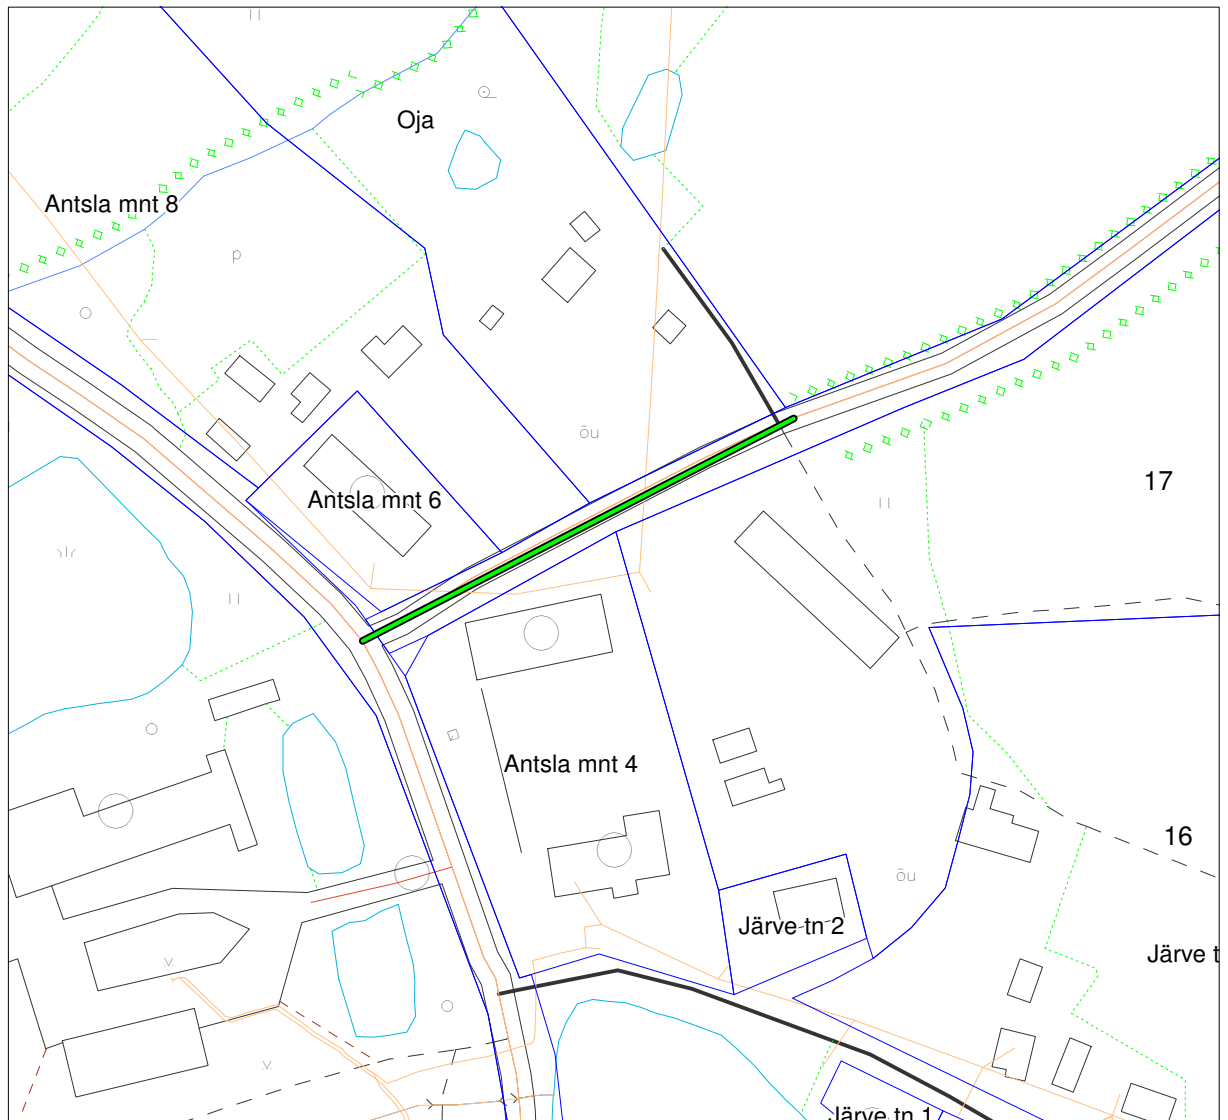

Võru maakond Antsla vallas Vana-Antsla alevik
Uue-Antsla tee liikluspinna ruumikuju asendiplaan

M 1:2000

katastrikaart 54.144

Leppemärgid

olemasolevate kü piirid
liikluspinna ruumikuju

Koostaja maakorraldaja Ester Hommik
18.09.2015. a