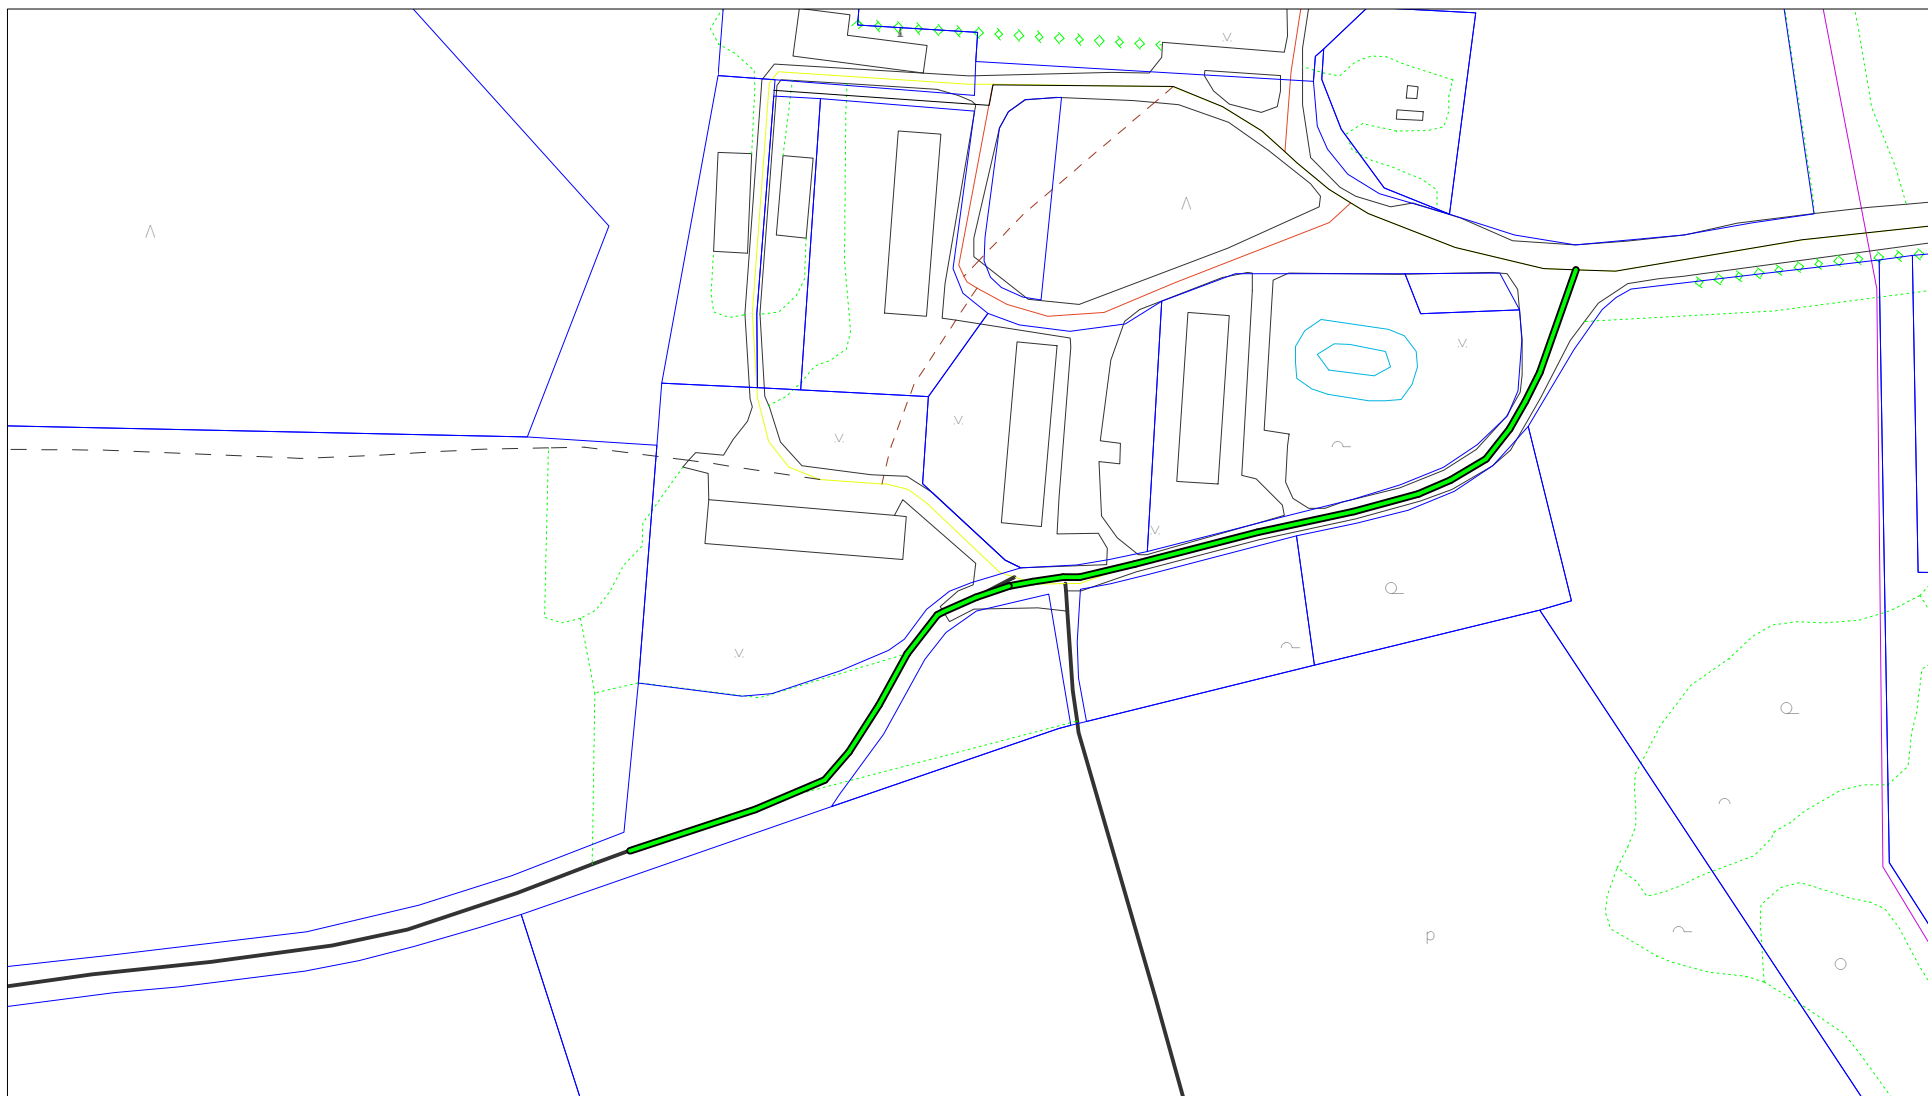

Võru maakond, Antsla vald, Lusti küla
Pika tee liikluspinna ruumikuju asendiplaan

Katastrikaart 54.142 M 1:2000

Leppemärgid: Pika tee ruumikuju
olemasolevate katastriüksuste piir

Koostaja Ester Hommik
24.11.2015