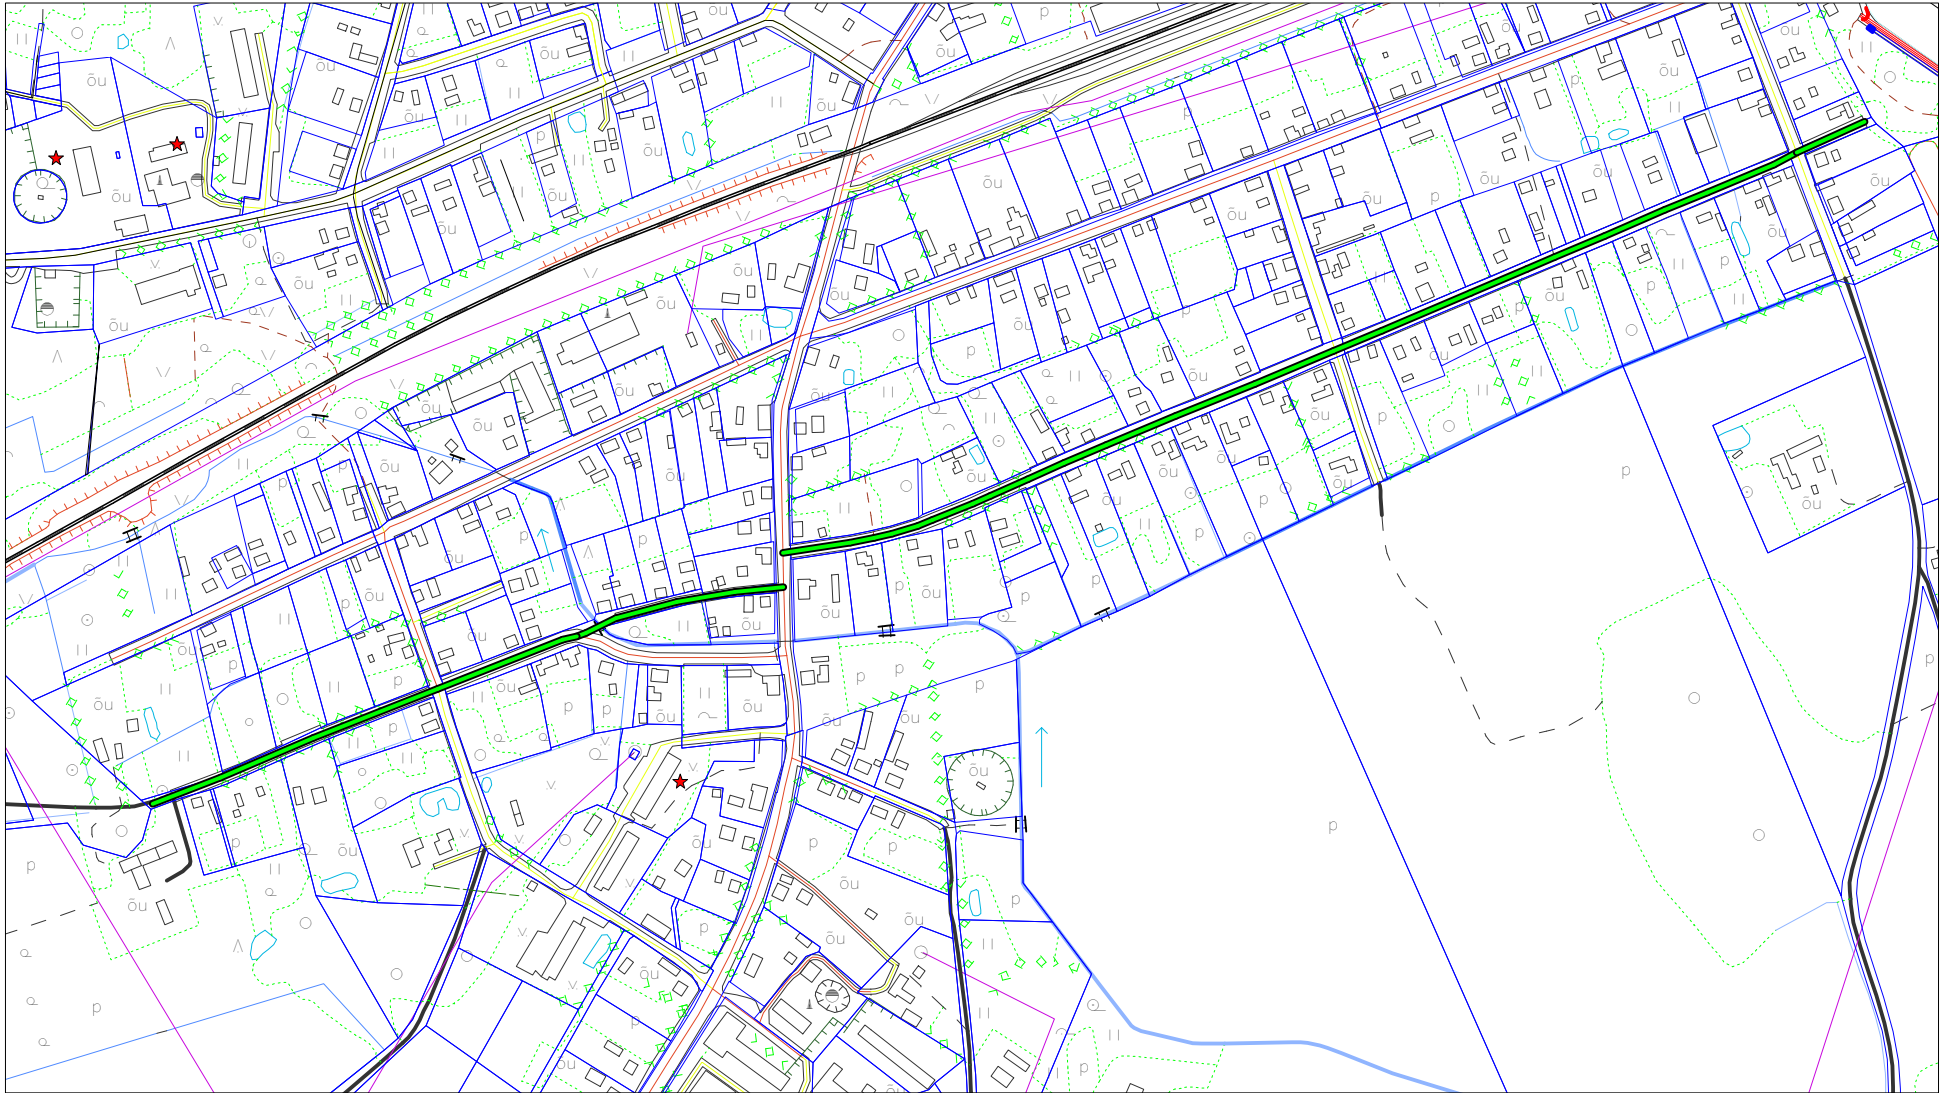

Võru maakond, Antsla vald, Antsla linn
Lõuna tänava liikluspinna ruumikuju asendiplaan

Katastrikaart 54.142 M 1:6000

Leppemärgid: liikluspinna ruumikuju
olemasolevate katastriüksuste piir

Koostaja Ester Hommik
24.11.2015