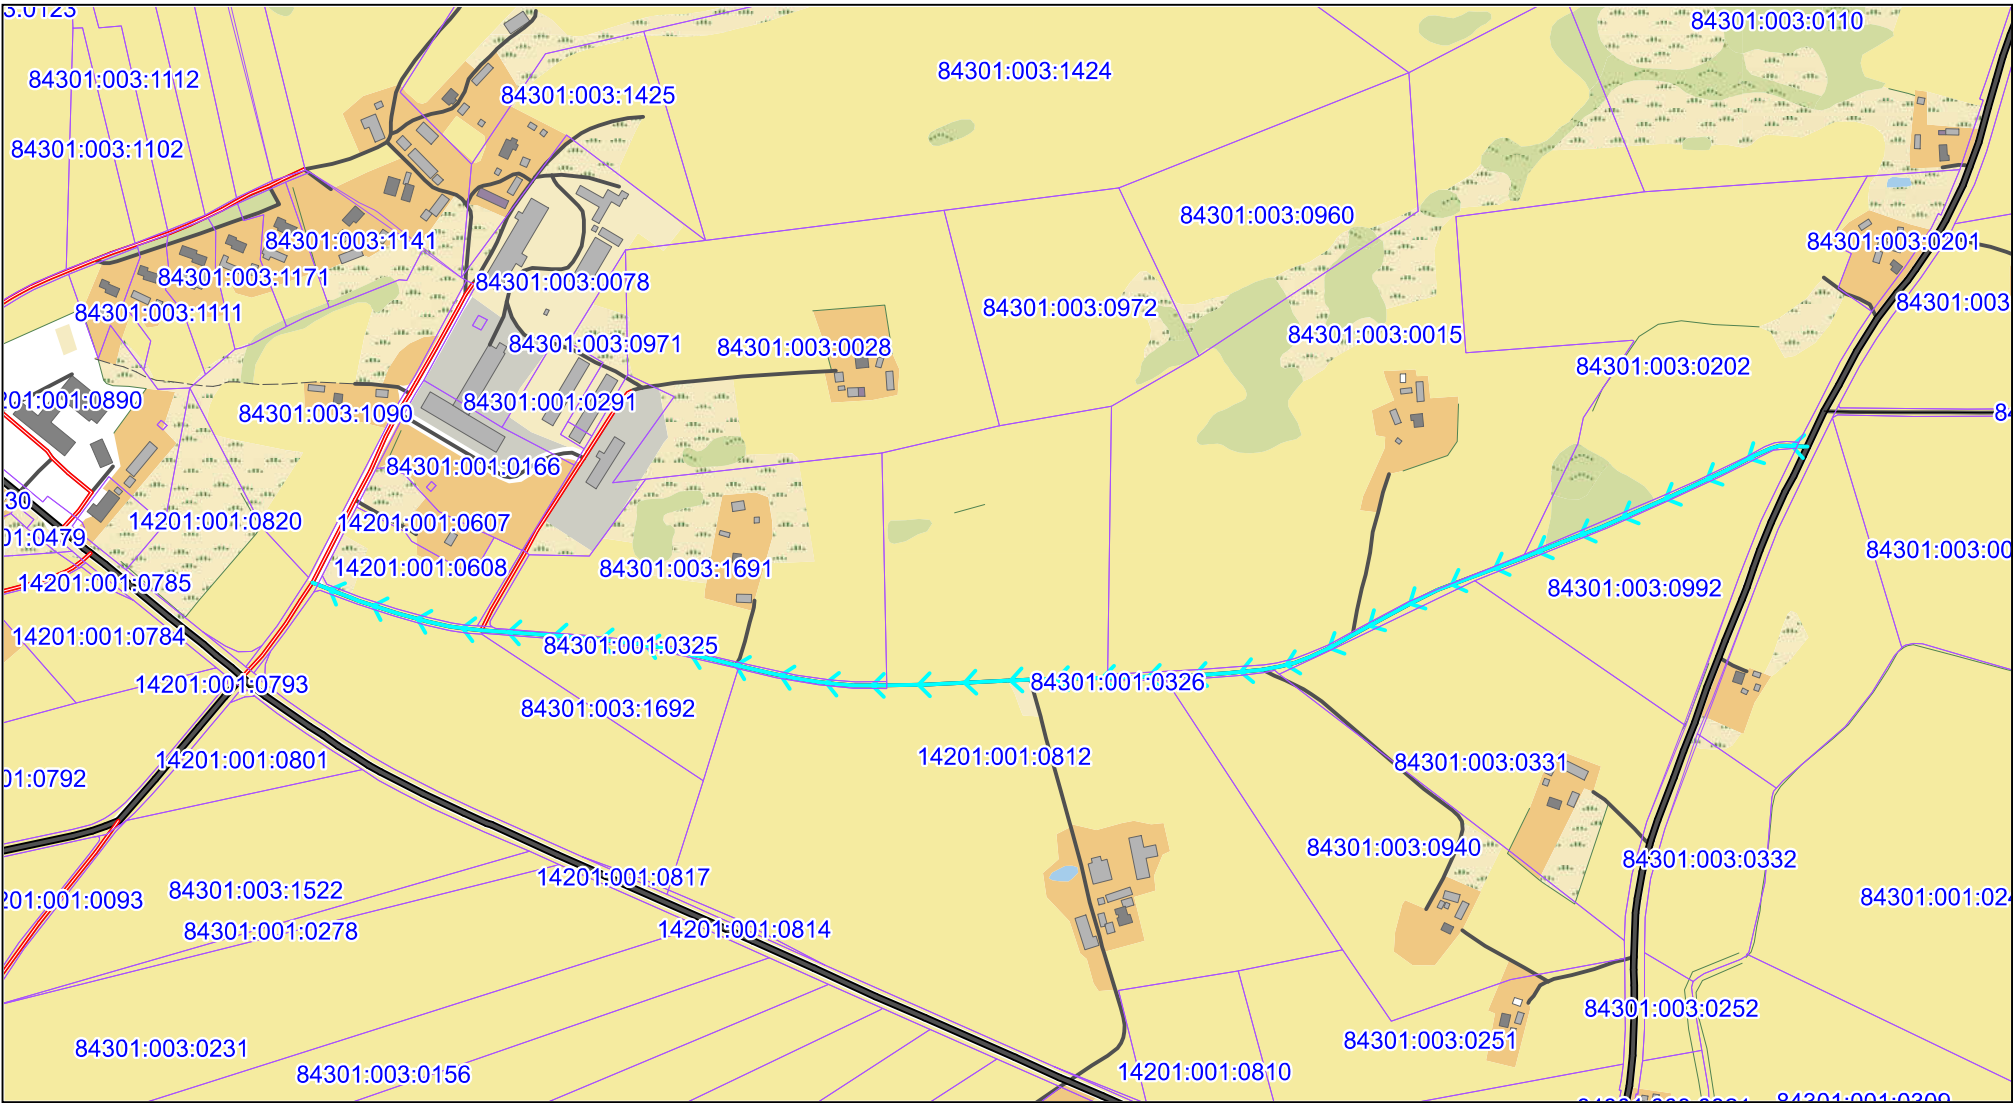

Antsla vallas Pihleni külas Uhtjärve-Kuldre tee ruumikuju asendiplaan M 1:7500

Uhtjärve-Kuldre tee ruumikuju ———

Koostaja Ester Hommik
maa- ja planeeringute spetsialist
27.11.2023