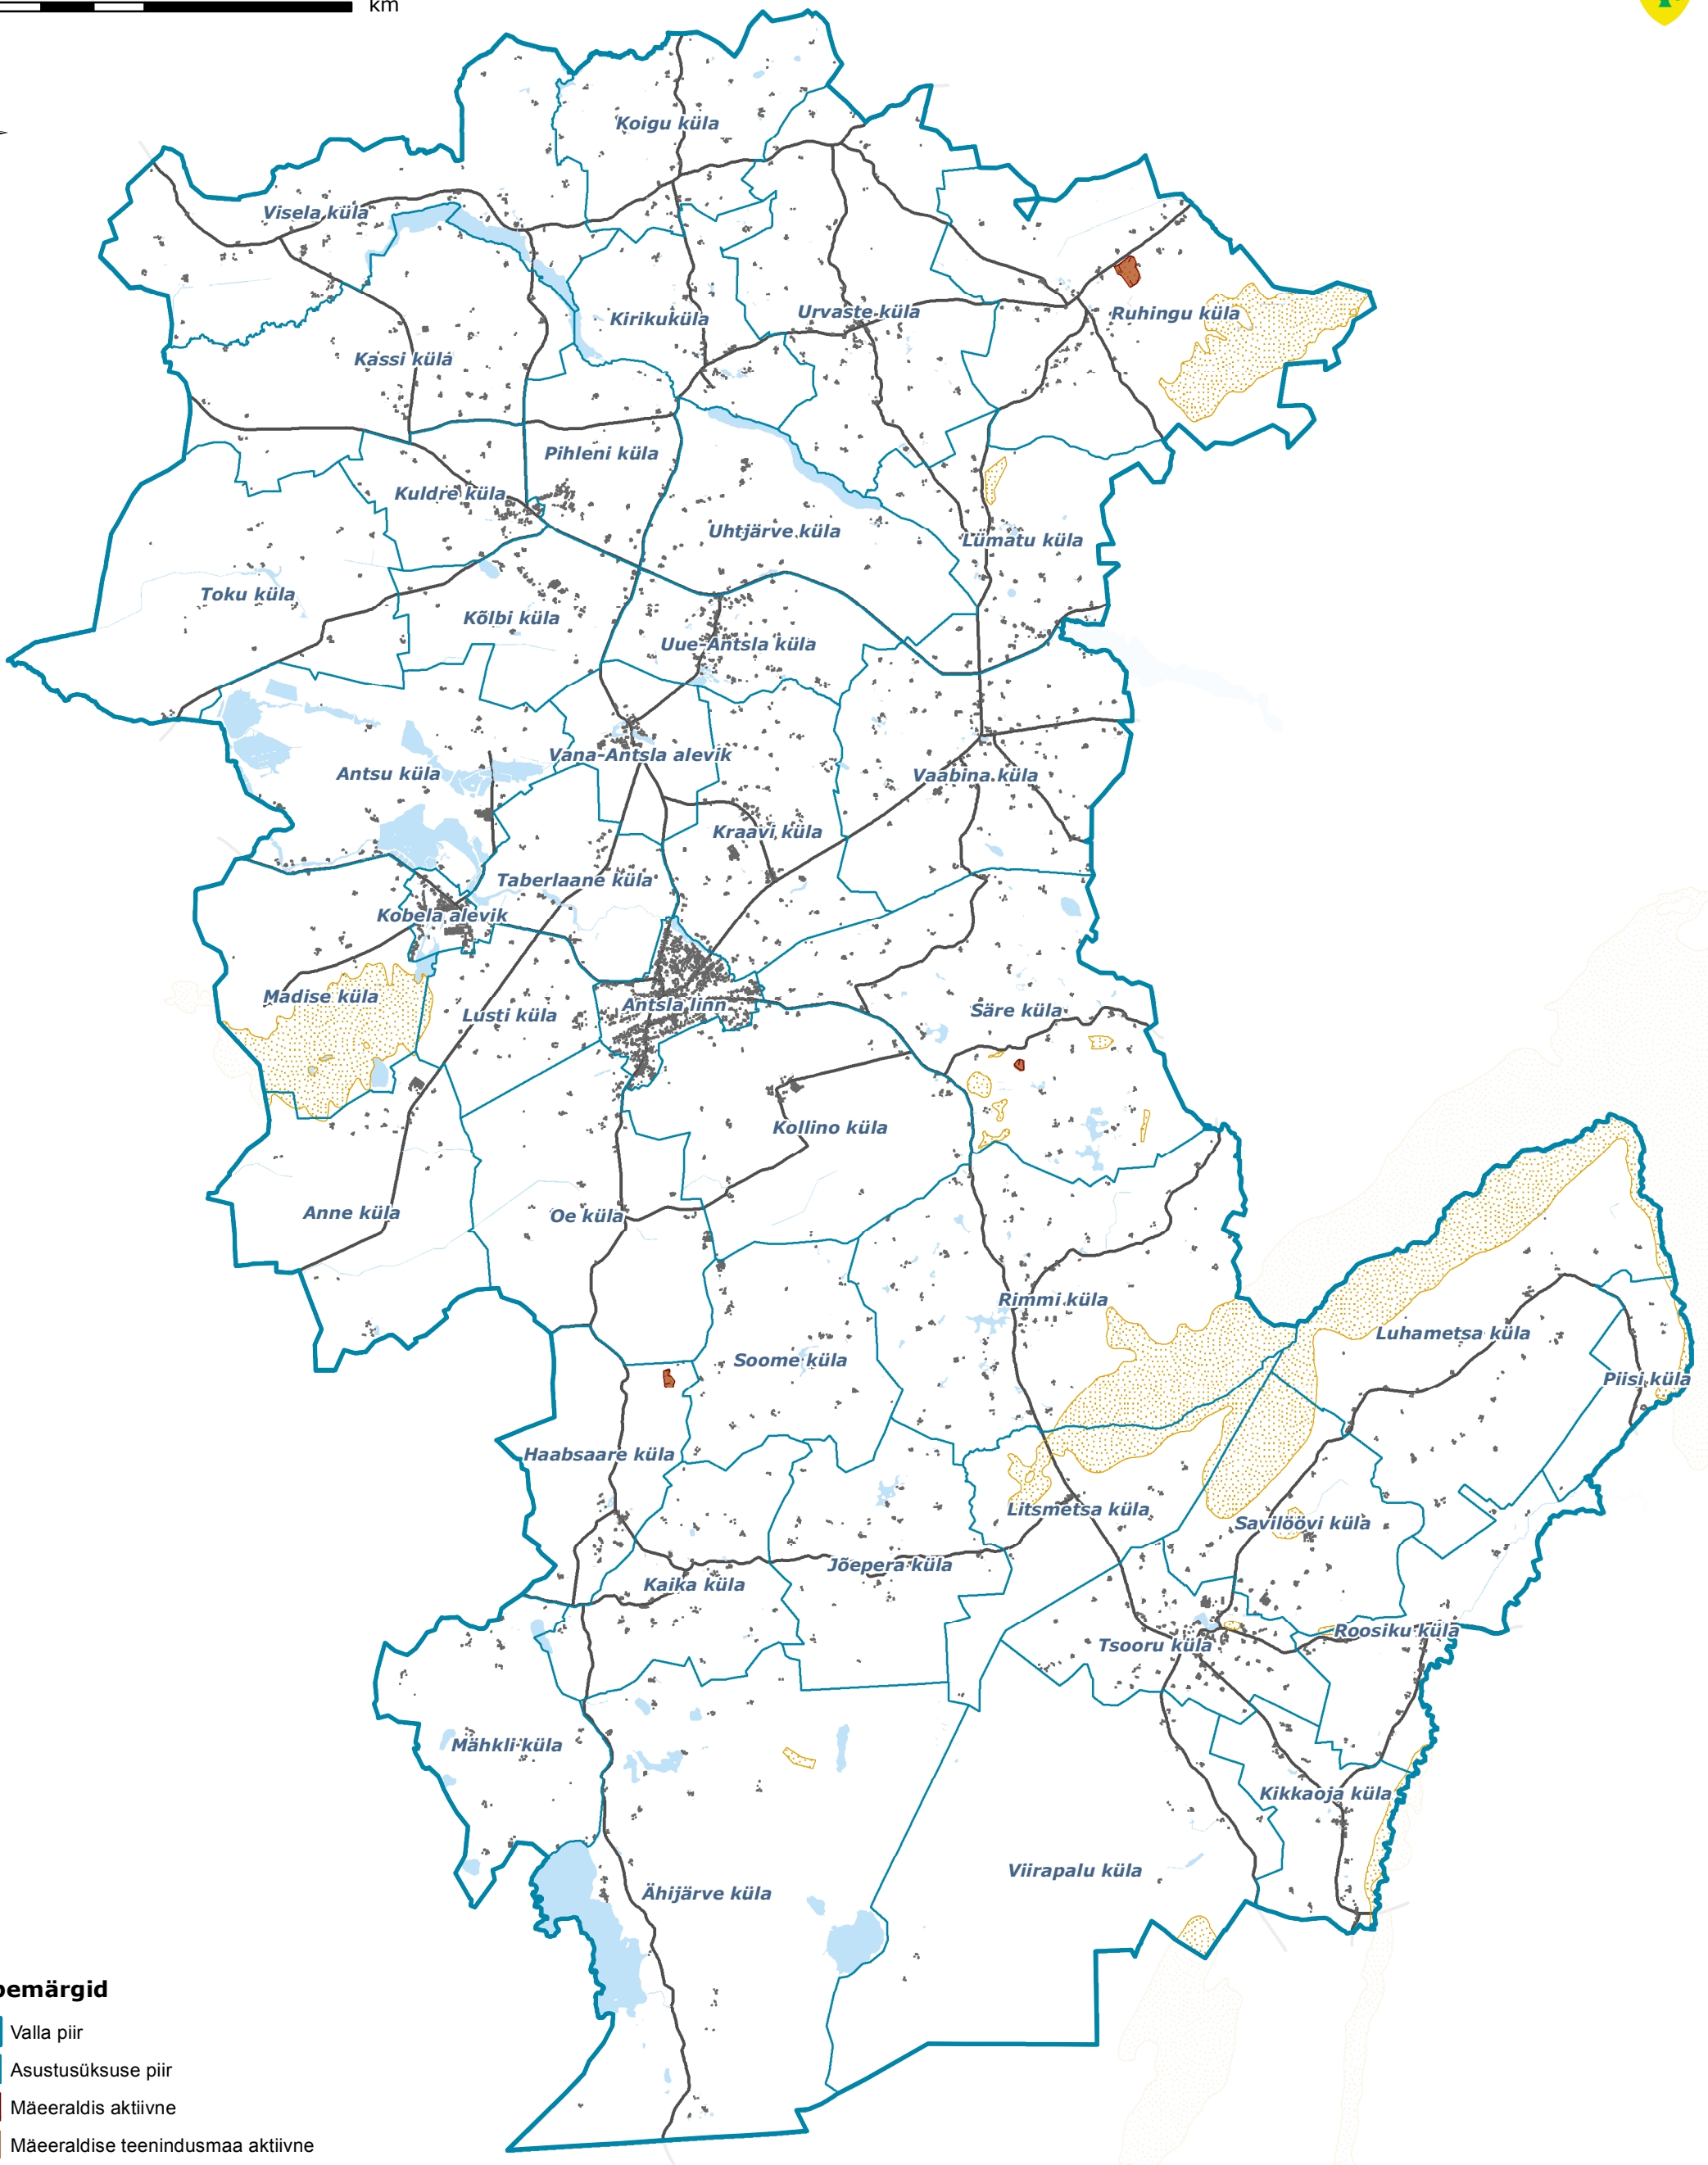

0 1,5 3 6 km

### Leppemärgid

- Valla piir
- Asustusüksuse piir
- Mäeeraldis aktiivne
- Mäeeraldise teenindusmaa aktiivne
- Maardla
- + Hoone
- Seisuveekogu
- Sõidutee