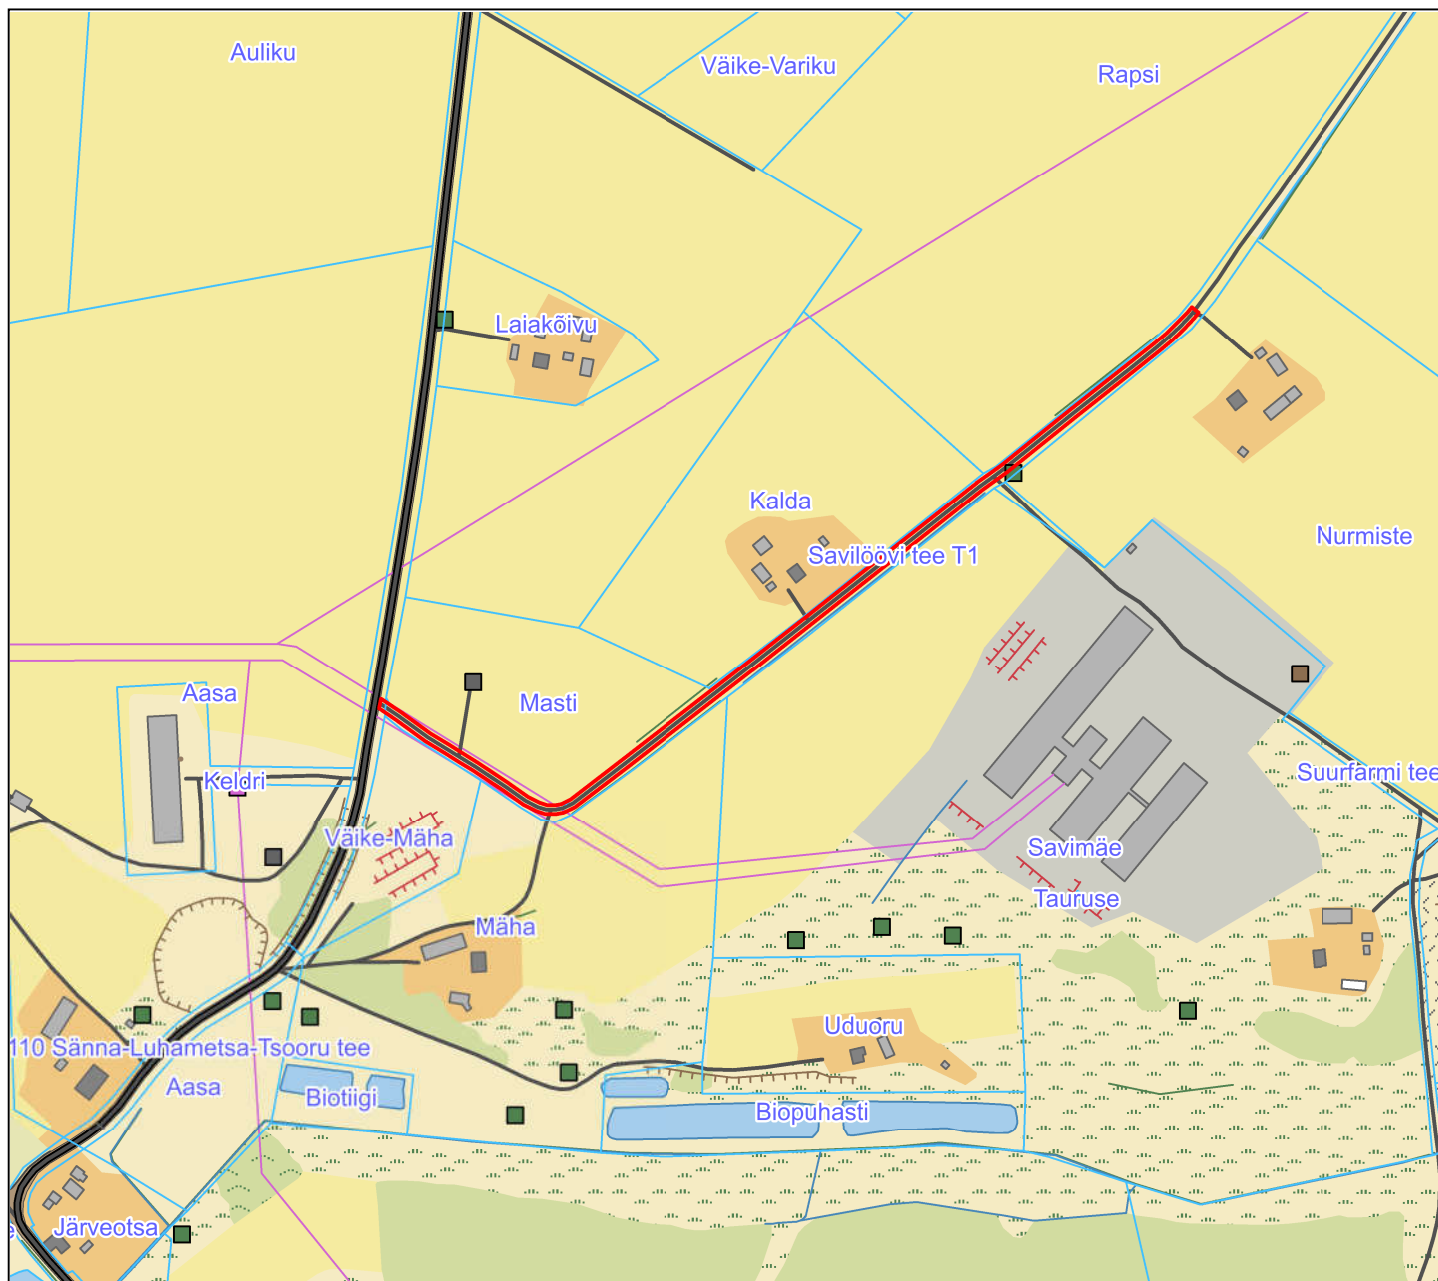

Uue-Antsla külas Biopuhasti tee
mustkatte alla viimise asendiplaan
M 1:5000, pindala ligikaudu 4050 m²

Pinnatav ala

Koostaja Ester Hommik
28.01.2021
maa-ameti põhikaardil