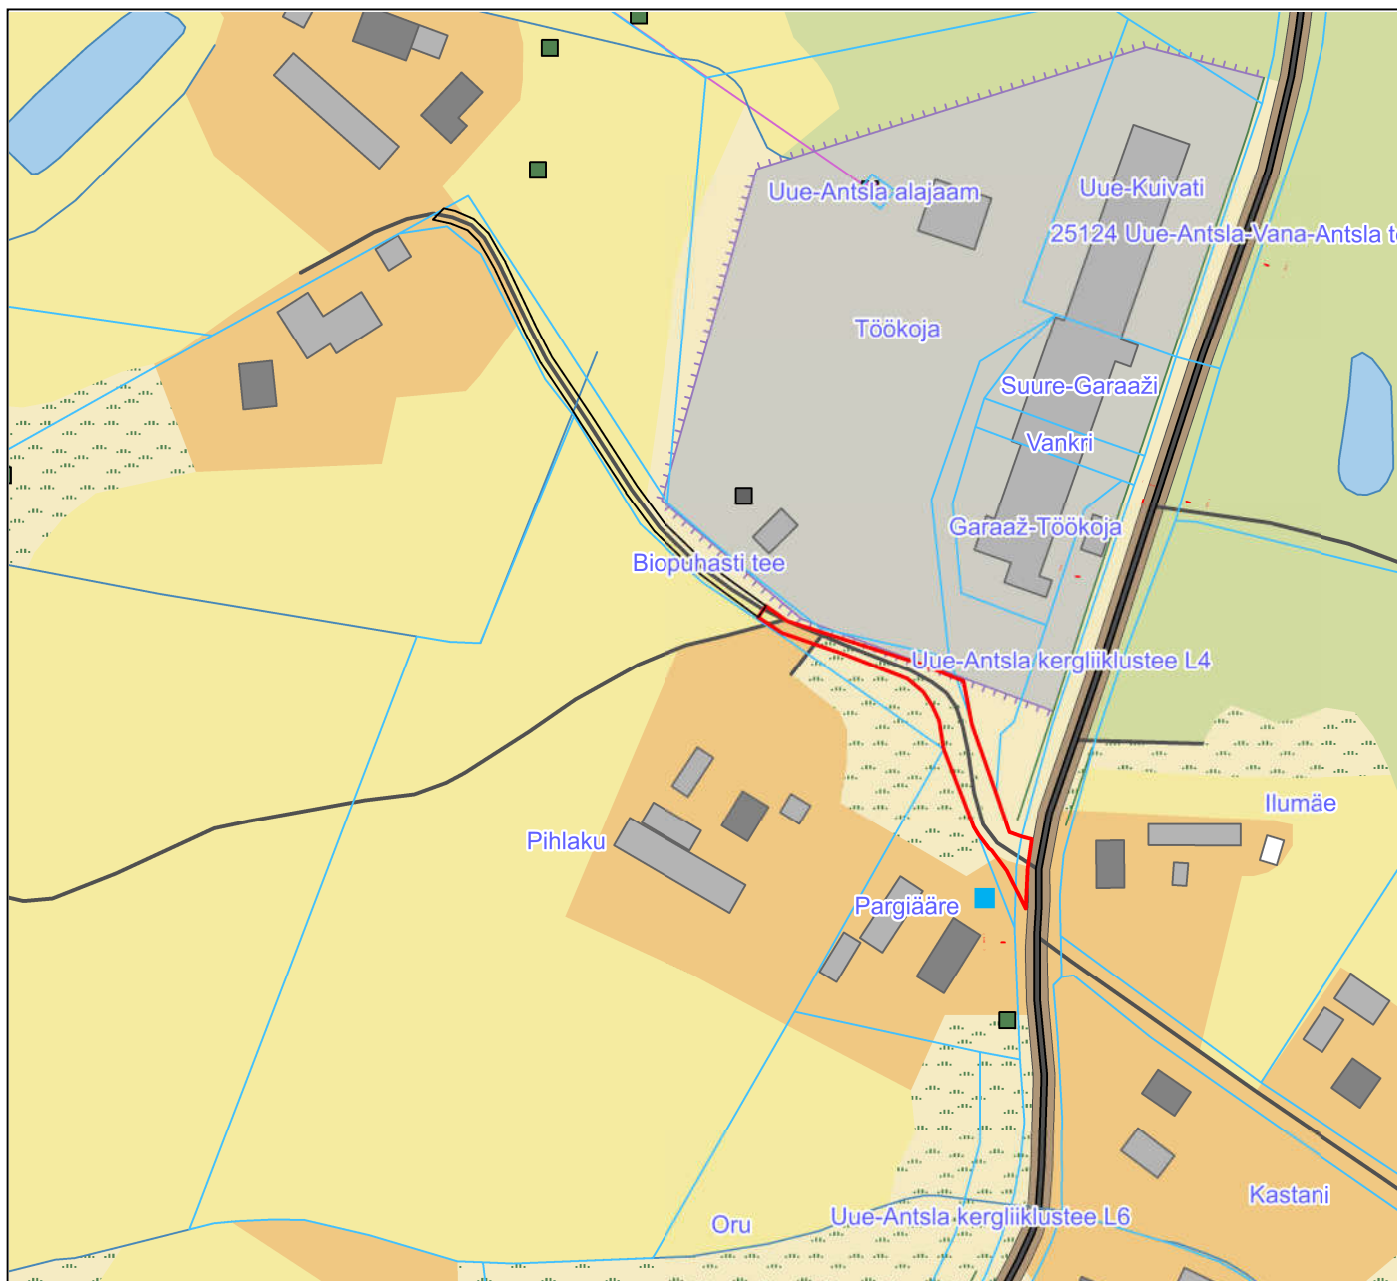

Uue-Antsla külas Biopuhasti tee
mustkatte alla viimise asendiplaan
M 1:2000, pindala ligikaudu 710 m²

Pinnatav ala

Koostaja Ester Hommik
28.01.2021
maa-ameti põhikaardil