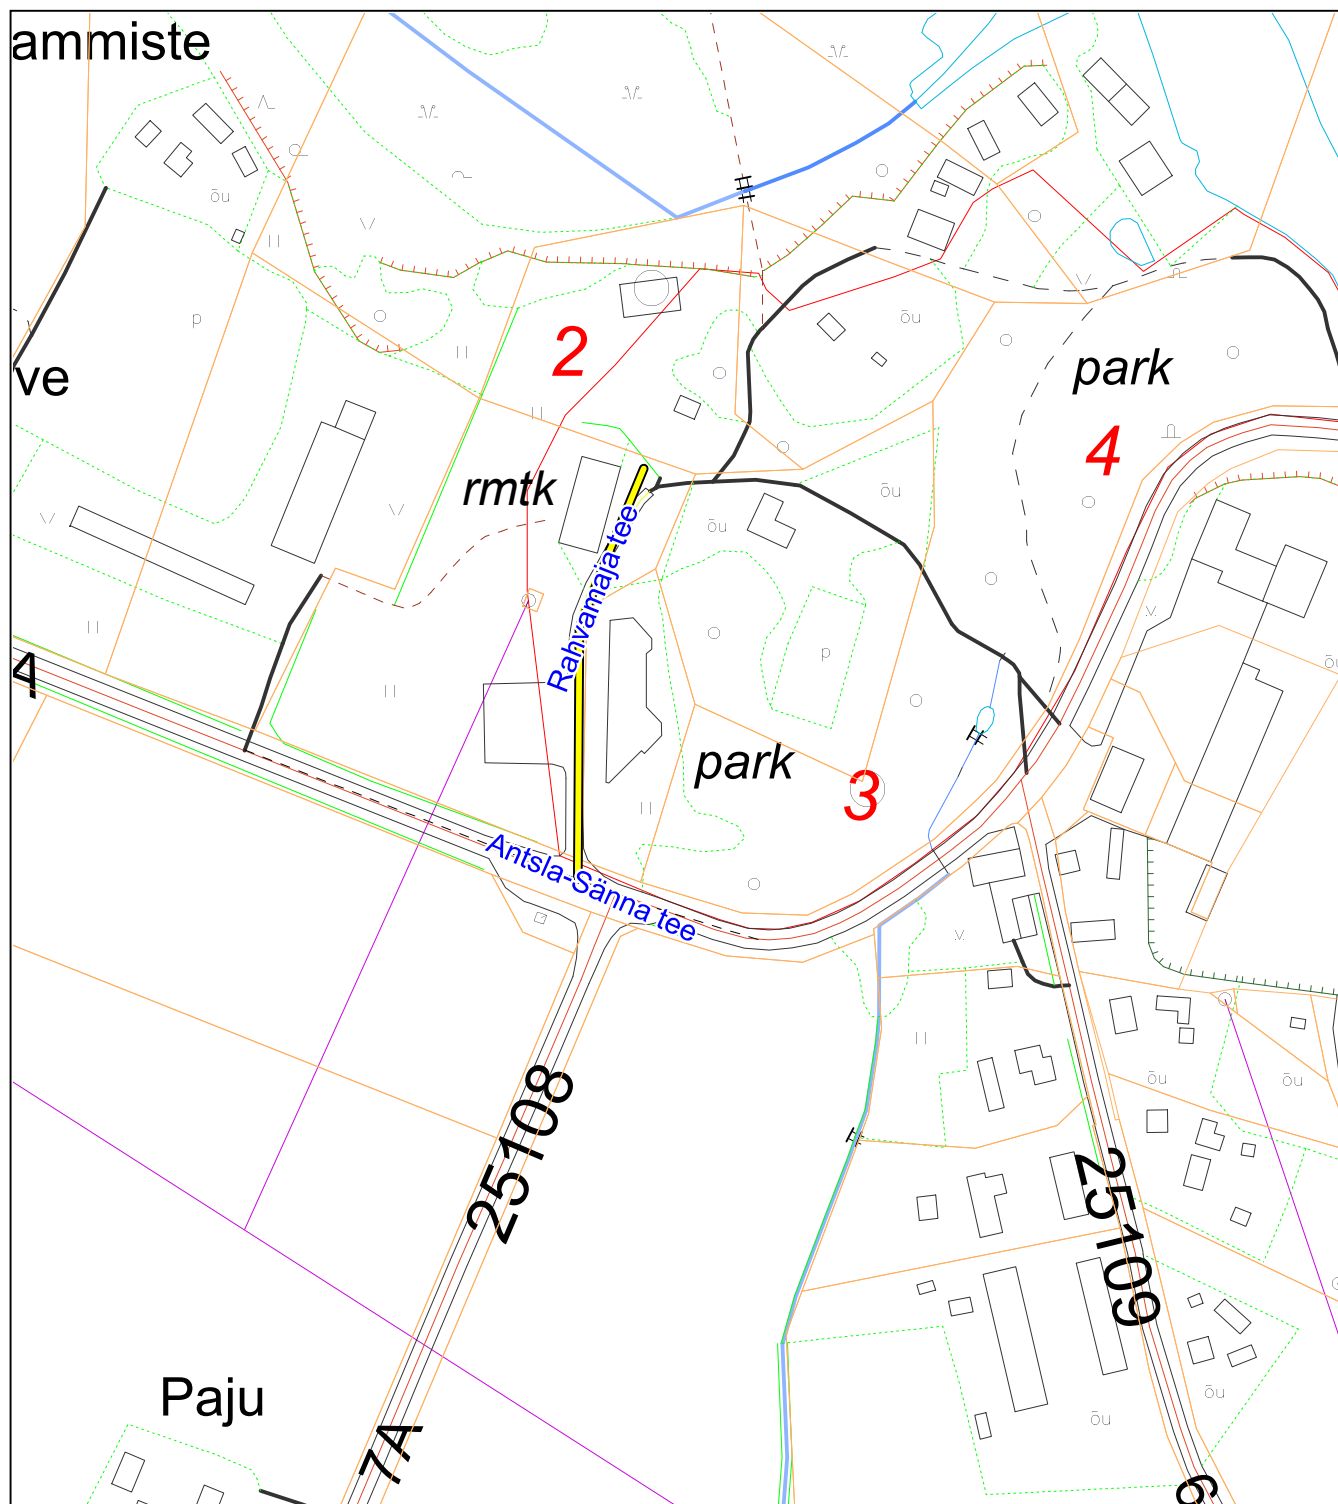

Võru maakond Antsla vald Tsooru küla
Rahvamaja tee

M 1:3000 (A4)

Leppemärgid:
tänav

Koostaja Ester Hommik
17.01.2019. a
väljavõtte maa-ameti kaardil