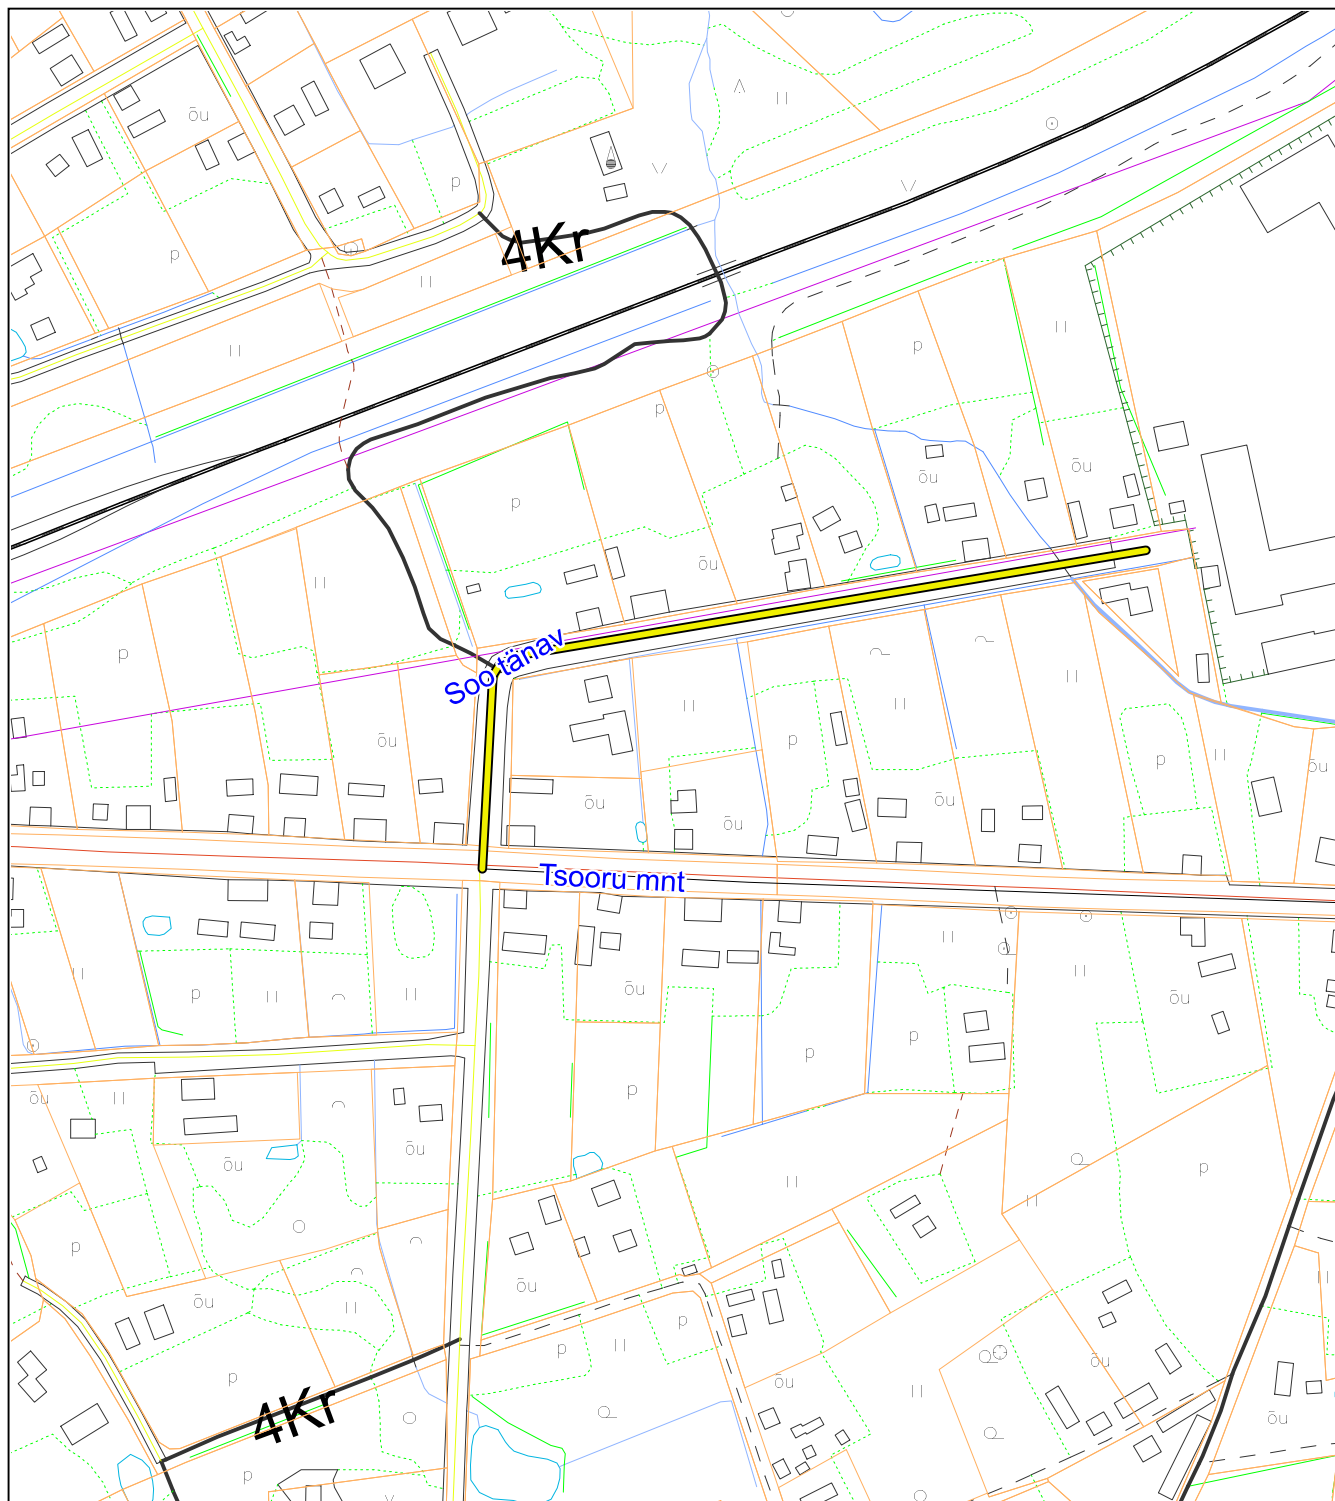

# Võru maakond Antsla vald Antsla linn Soo tänav

M 1:3000 (A4)

Leppemärgid:  
tänav

Koostaja Ester Hommik  
17.01.2019. a  
väljavõtte maa-ameti kaardil